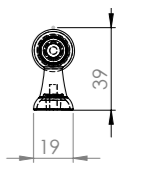

96-ALT-40

128-KR-302

96-KR-302

128-FM-000

zamak+porcelain

Fiyatlarımıza KDV dahil değildir.

101

Ölçü	antik sarı krom matsiyah	İnoks füme	antik nikel antik füme altın
96	27,72	31,88	36,66
128	30,03	34,53	39,72