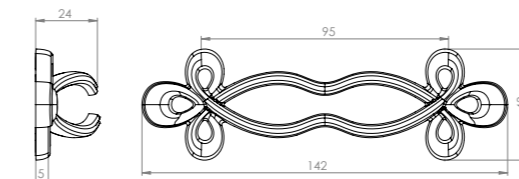

## 2314 DEFNE

128-AG

128-ANK

128-ALT

Zamak	Ölçü	antik sarı krom matsiyah	İnoks füme	antik nikel antik füme altın
Defne	128	12,92	14,83	17,06

zamak