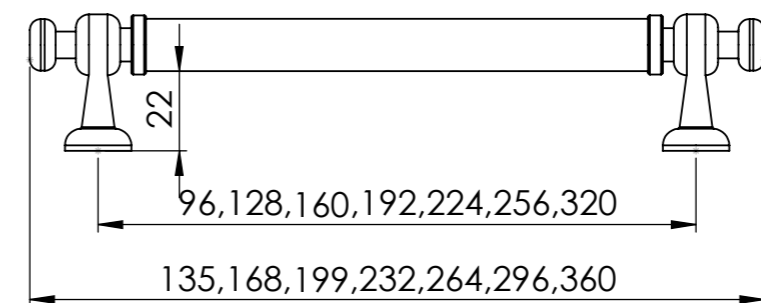

Fiyatlarımıza KDV dahil değildir.