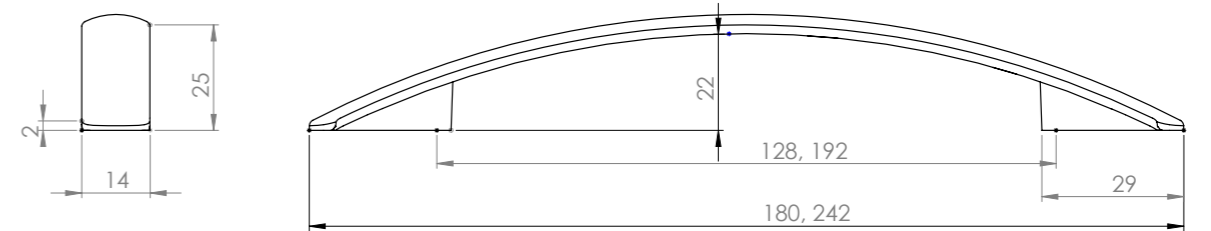

192-MSY

Ölçü	antik sarı krom matsiyah	İnoks füme	antik nikel antik füme altın
128	10,30	11,83	13,61
192	11,58	13,33	15,33

128-AG

128-AS

128-FM

zamak

Fiyatlarımıza KDV dahil değildir.

192-ANK