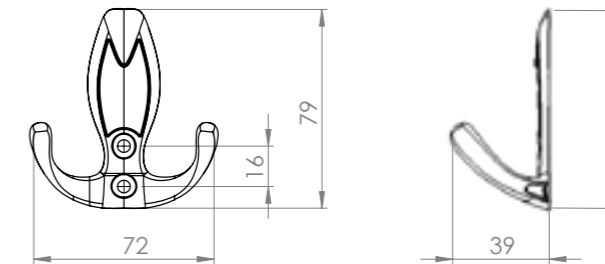

Fiyatlarımıza KDV dahil değildir.

124

zamak

Fiyatlarımıza KDV dahil değildir.

125

antik sarı krom matsiyah	İnoks füme	antik nikel antik füme altın
24,22	27,85	32,03

zamak

zamak