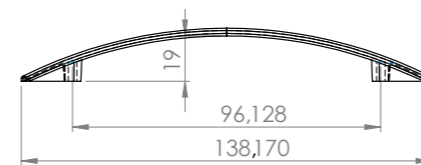

## 2736 KEKİK

128-MKR

128-İN

96-MSY

96-FM

96-MKR

96-KR

Ölçü	antik sarı krom matsiyah	İnoks füme	antik nikel antik füme altın
96	9,24	10,63	12,22
128	10,23	11,76	13,53