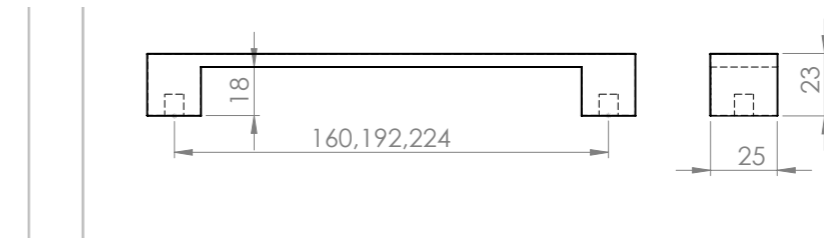

Fiyatlarımıza KDV dahil değildir.