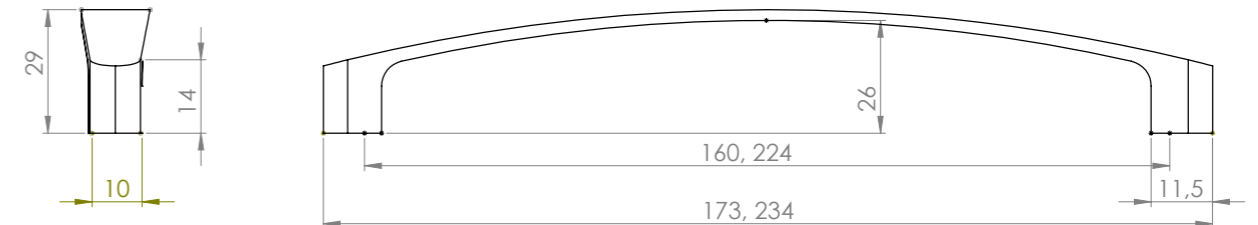

Ölçü	antik sarı krom matsiyah	İnoks füme	antik nikel antik füme altın
160	12,08	13,89	15,81
224	16,05	18,46	21,23

160-IN

160-AG

160-KR

zamak

192-AFM

192-ANK

192-KR