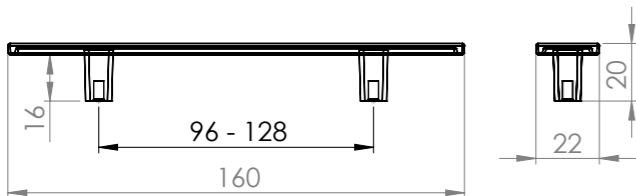

Ölçü	antik sarı krom matsiyah	İnoks füme	antik nikel antik füme altın
96	16,50	18,98	21,82
128	16,50	18,98	21,82