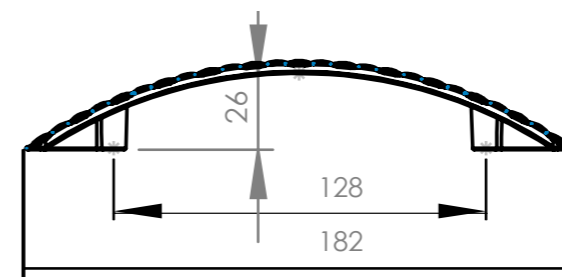

antik sarı krom matsiyah	İnoks füme	antik nikel antik füme altın
20,63	23,73	27,27

Fiyatlarımıza KDV dahil değildir.