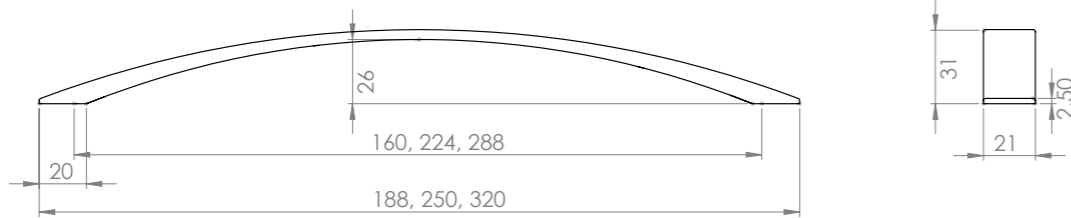

Fiyatlarımıza KDV dahil değildir.

24