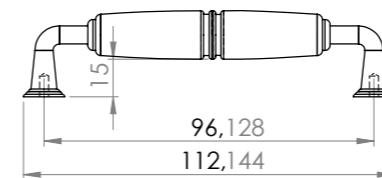

96-ALT-128

128-FM-125

96-KR-138

zamak+porcelain

Ölçü	antik sarı krom matsiyah	İnoks füme	antik nikel antik füme altın
96	17,33	19,93	22,92
128	19,64	22,59	25,97

Fiyatlarımıza KDV dahil değildir.