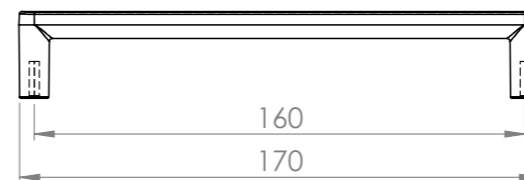

Ölçü	antik sarı krom matsiyah	İnoks füme	antik nikel antik füme altın
96	13,20	15,18	17,46
128	14,85	17,08	19,64

160-AFM

160-ALT

160-ANK

160-FM

160-KR

160-MSY

Ölçü	antik sarı krom matsiyah	İnoks füme	antik nikel antik füme altın
160	26,40	30,36	34,91