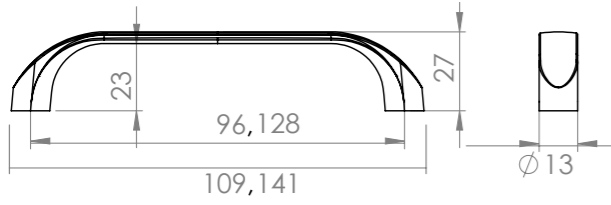

## 2737 KAZAN

128-IN

128-ALT

128-ANK

96-IN

96-MSY

96-IN

Ölçü	antik sarı krom matsiyah	İnoks füme	antik nikel antik füme altın
96	11,55	13,28	15,27
128	14,85	17,08	19,64