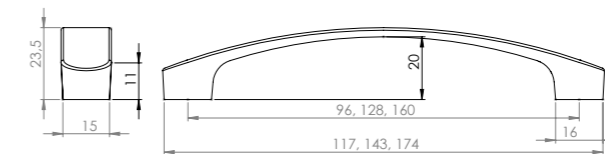

zamak

Fiyatlarımıza KDV dahil değildir.

160-ANK

128-ANK

128-IN

128-MSY

96-MKR

Ölçü	antik sarı krom matsiyah	İnoks füme	antik nikel antik füme altın
96	12,14	13,96	16,05
128	15,26	17,56	20,19
160	16,12	18,53	21,31