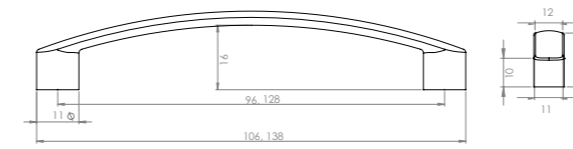

Ölçü	antik sarı krom matsiyah	İnoks füme	antik nikel antik füme altın
96	10,33	11,88	13,66
160	17,66	20,31	23,35

antik sarı krom matsiyah	İnoks füme	antik nikel antik füme altın
19,65	22,59	25,99

zamak

Ölçü	antik sarı krom matsiyah	İnoks füme	antik nikel antik füme altın
96	8,23	9,47	10,89
128	11,81	13,58	15,63

zamak

Ölçü	antik sarı krom matsiyah	İnoks füme	antik nikel antik füme altın
96	8,23	9,47	10,89
128	11,81	13,58	15,63