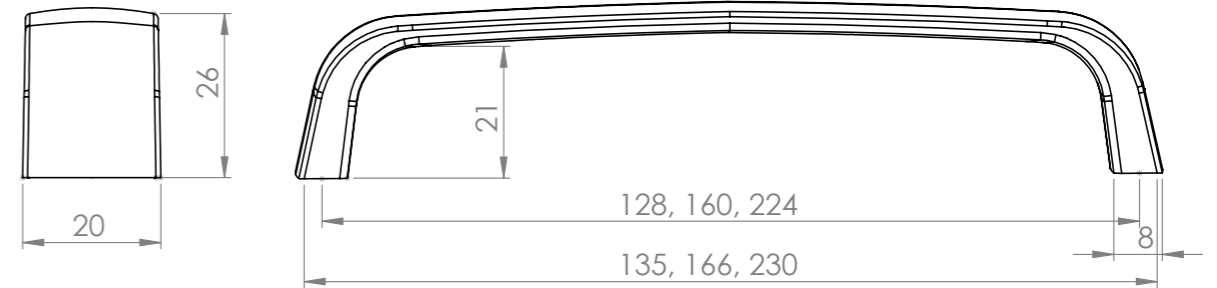

Ölçü	antik sarı krom matsiyah	İnoks füme	antik nikel antik füme altın
128	21,05	24,21	27,84
160	24,50	28,18	32,41
224	33,00	37,95	43,64

zamak