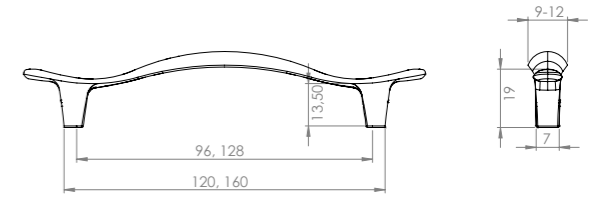

Ölçü	antik sarı krom matsiyah	İnoks füme	antik nikel antik füme altın
96	8,23	9,47	10,89
128	11,81	13,58	15,63