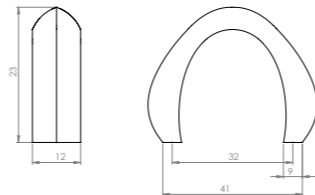

## 12 YÜZÜK

32-AFM

32-KR

32-ANK

32-İN

32-MSY

antik sarı krom matsiyah	İnoks füme	antik nikel antik füme altın
6,72	7,72	8,88

zamak