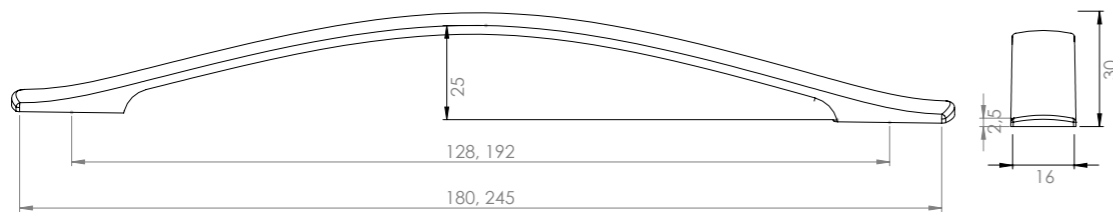

192-MSY

192-KR

Ölçü	antik sarı krom matsiyah	İnoks füme	antik nikel antik füme altın
128	12,79	14,70	16,91
192	17,72	20,38	23,43

128-IN

128-AFM

128-KR

zamak

Fiyatlarımıza KDV dahil değildir.