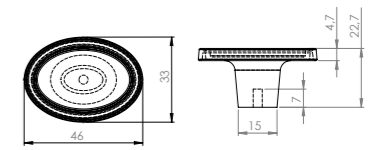

2316 GELİNCİK

antik sarı krom matsiyah	İnoks füme	antik nikel antik füme altın
22,69	26,09	30,00

zamak+porcelain

Fiyatlarımıza KDV dahil değildir.

2317 GÖKNAR

antik sarı krom matsiyah	İnoks füme	antik nikel antik füme altın
17,51	20,13	23,15

2367 FİRUZE

zamak+plastic

antik sarı krom matsiyah	İnoks füme	antik nikel antik füme altın
9,90	11,39	13,10

2352 ÇORUH

antik sarı krom matsiyah	İnoks füme	antik nikel antik füme altın
15,31	17,61	20,26

3005 TERE

zamak+porcelain
zamak+plastic

Tere	antik sarı krom matsiyah	İnoks füme	antik nikel antik füme altın
zmk+pls	8,25	9,49	10,91
zmk+por	11,22	12,90	14,83

Fiyatlarımıza KDV dahil değildir.