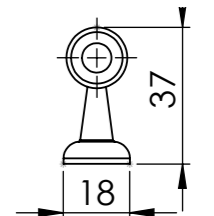

Fiyatlarımıza KDV dahil değildir.