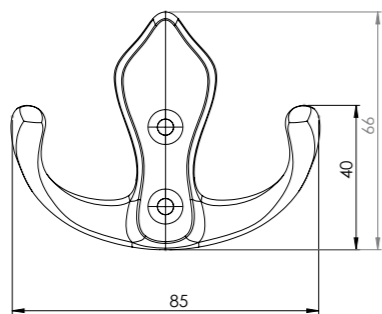

2376 K.YONCA

AS

İsim	Kod	antik sarı krom matsiyah	İnoks füme	antik nikel antik füme altın
Yonca	2375	21,12	24,29	27,93
K yonca	2376	16,09	18,50	21,28

Fiyatlarımıza KDV dahil değildir.

antik sarı krom matsiyah	İnoks füme	antik nikel antik füme altın
10,73	12,33	14,18