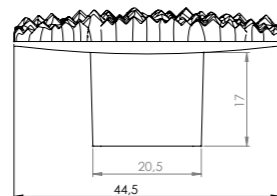

Fiyatlarımıza KDV dahil değildir.