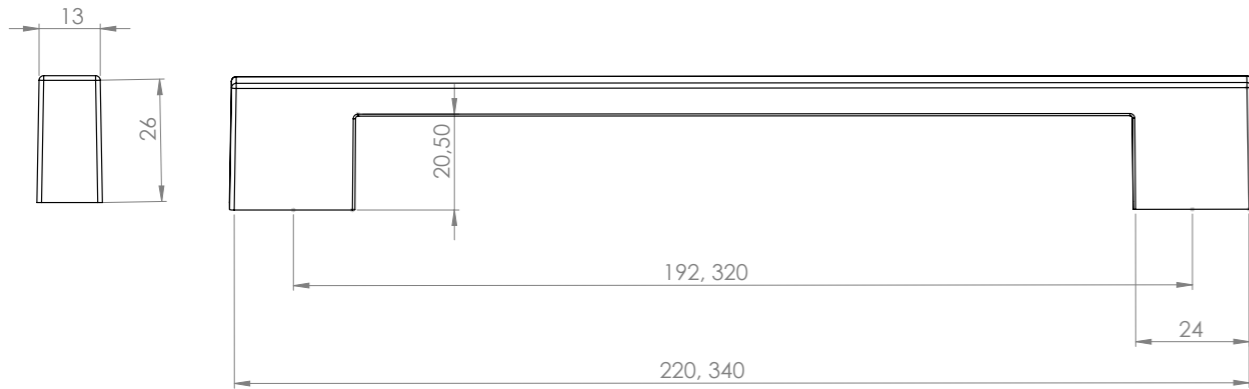

224-AFM

zamak