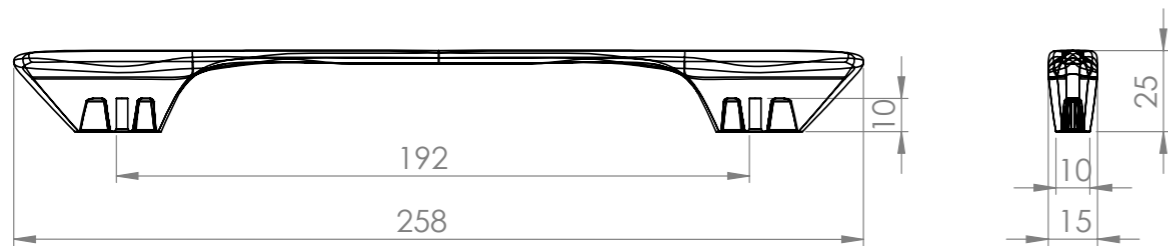

Fiyatlarımıza KDV dahil değildir.

antik sarı krom matsiyah	İnoks füme	antik nikel antik füme altın
16,68	19,19	22,08

antik sarı krom matsiyah	İnoks füme	antik nikel antik füme altın
18,00	20,69	23,81

zamak