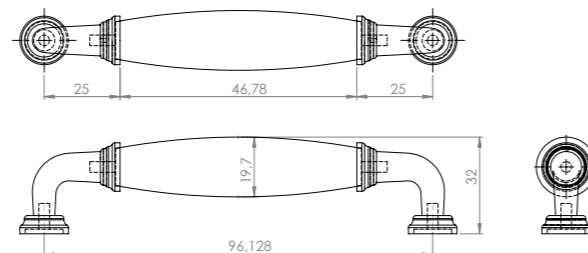

128-MSY-125