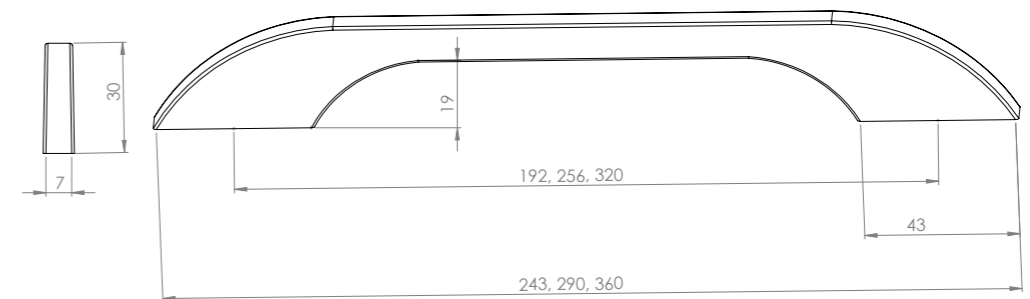

Ölçü	antik sarı krom matsiyah	İnoks füme	antik nikel antik füme altın
192	37,19	42,77	49,19
256	43,20	49,67	57,12
320	49,65	57,09	65,65

zamak