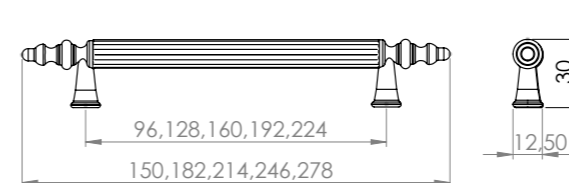

1013 REYHAN

Ölçü	antik sarı krom matsiyah	İnoks füme	antik nikel antik füme altın
96	9,08	10,89	13,07
128	9,90	11,88	14,26
160	11,39	13,66	16,39
192	12,54	15,05	18,06
224	13,53	16,24	19,48

zamak+aluminium

Fiyatlarımıza KDV dahil değildir.