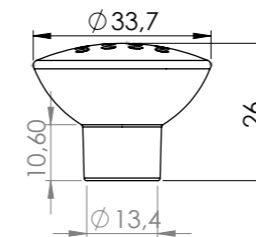

ST

antik sarı krom matsiyah	İnoks füme	antik nikel antik füme altın
14,03	16,14	18,55

zamak

Fiyatlarımıza KDV dahil değildir.

zamak

Fiyatlarımıza KDV dahil değildir.