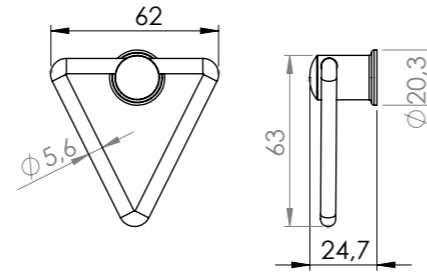

antik sarı krom matsiyah	İnoks füme	antik nikel antik füme altın
12,38	14,23	16,37