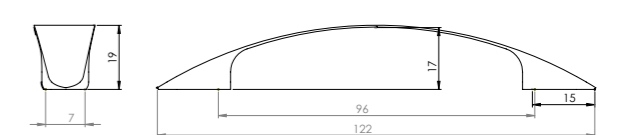

Fiyatlarımıza KDV dahil değildir.