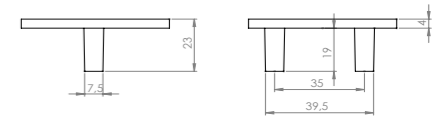

### 499 ARENA

AFM

Ölçü	antik sarı krom matsiyah	İnoks füme	antik nikel antik füme altın
32	19,78	22,75	26,16