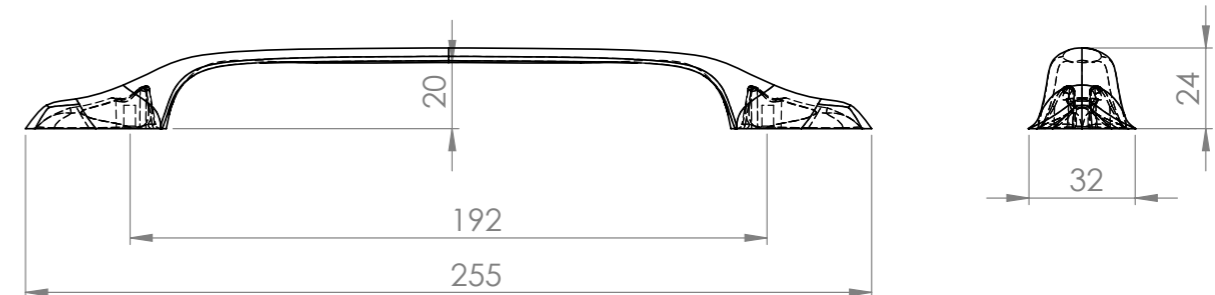

192-ANK

192-FM

192-IN

192-KR

antik sarı krom matsiyah	İnoks füme	antik nikel antik füme altın
26,07	29,98	34,47

zamak

Fiyatlarımıza KDV dahil değildir.

Ölçü	antik sarı krom matsiyah	İnoks füme	antik nikel antik füme altın
192	28,38	32,64	37,54