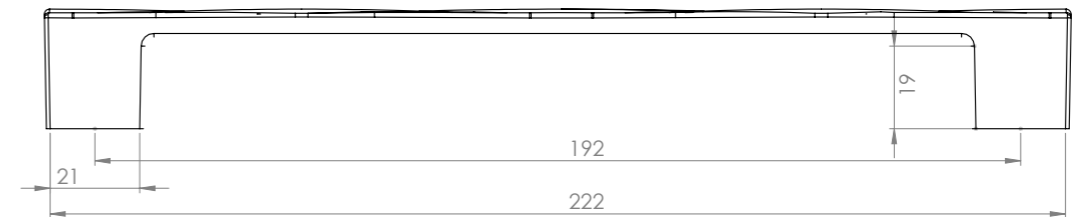

Fiyatlarımıza KDV dahil değildir.