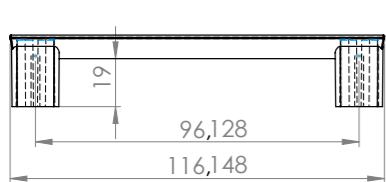

## 2743 SAZ

128-MKR

96-MKR

Plastik	Ölçü	matkrom
Saz	96	6,60
	128	7,43

Fiyatlarımıza KDV dahil değildir.