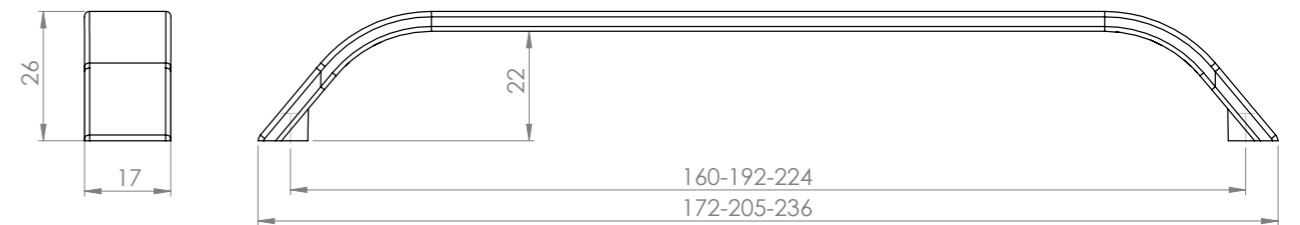

Fiyatlarımıza KDV dahil değildir.