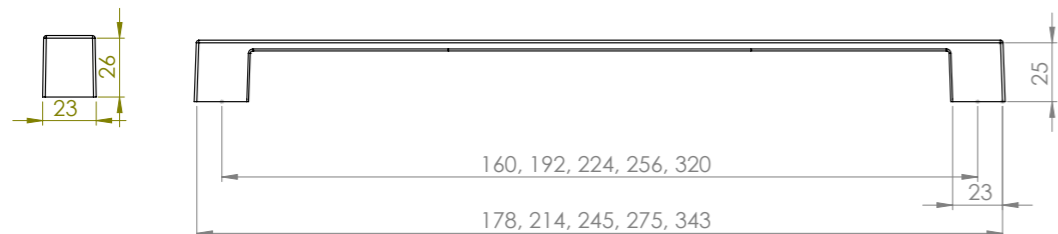

Fiyatlarımıza KDV dahil değildir.