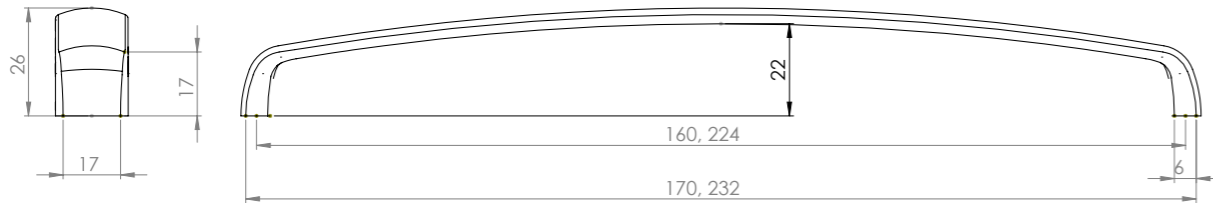

Ölçü	antik sarı krom matsiyah	İnoks füme	antik nikel antik füme altın
160	12,41	14,27	16,42
224	15,89	18,28	21,02

160-MBY

160-MKR

160-MSY

zamak

224-AS

224-MBY

224-FM