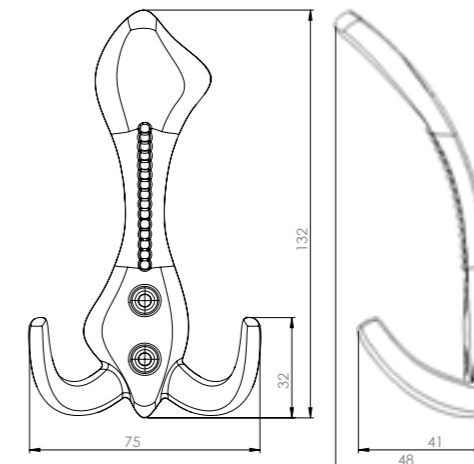

zamak

Fiyatlarımıza KDV dahil değildir.

125