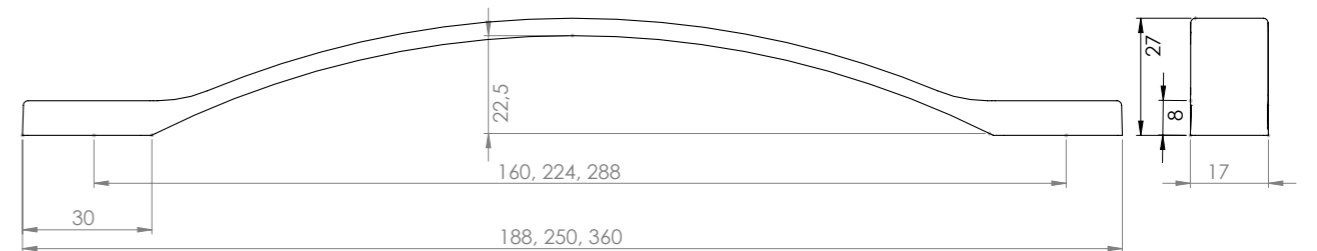

Ölçü	antik sarı krom matsiyah	İnoks füme	antik nikel antik füme altın
192	36,71	42,21	48,54
256	41,89	48,18	55,41

zamak

Ölçü	antik sarı krom matsiyah	İnoks füme	antik nikel antik füme altın
160	24,44	28,10	32,31
224	29,75	34,19	39,32
288	38,76	44,57	51,25

zamak