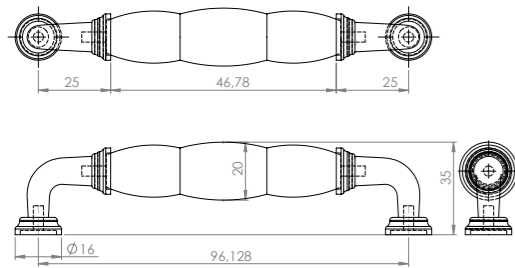

Ölçü	antik sarı krom matsiyah	İnoks füme	antik nikel antik füme altın
96	14,55	16,73	19,24
128	16,63	19,12	21,99

Fiyatlarımıza KDV dahil değildir.