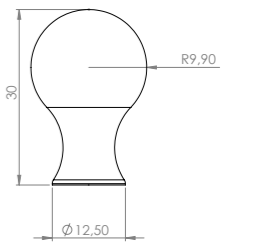

2730 ÇAKIR

antik sarı krom matsiyah	İnoks füme	antik nikel antik füme altın
6,60	7,59	9,06

2732 ÇİVİT

antik sarı krom matsiyah	İnoks füme	antik nikel antik füme altın
9,08	10,44	12,00

zamak

Fiyatlarımıza KDV dahil değildir.

2735 HARDAL

antik sarı krom matsiyah	İnoks füme	antik nikel antik füme altın
8,25	9,49	10,91

2729 İLGİN

antik sarı krom matsiyah	İnoks füme	antik nikel antik füme altın
6,27	7,21	8,28

2734 FİNK

antik sarı krom matsiyah	İnoks füme	antik nikel antik füme altın
8,25	9,49	10,91

2728 AVCI

antik sarı krom matsiyah	İnoks füme	antik nikel antik füme altın
9,90	11,39	13,10

Fiyatlarımıza KDV dahil değildir.