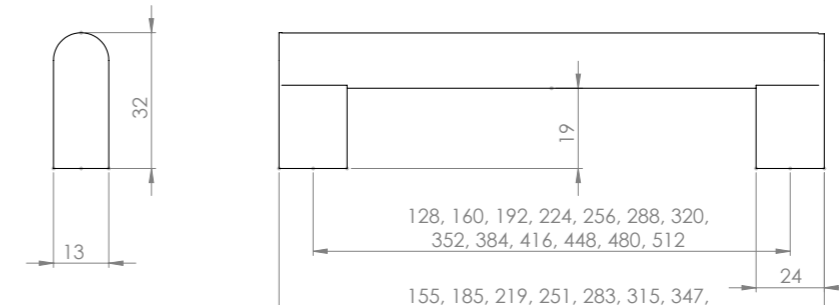

Fiyatlarımıza KDV dahil değildir.