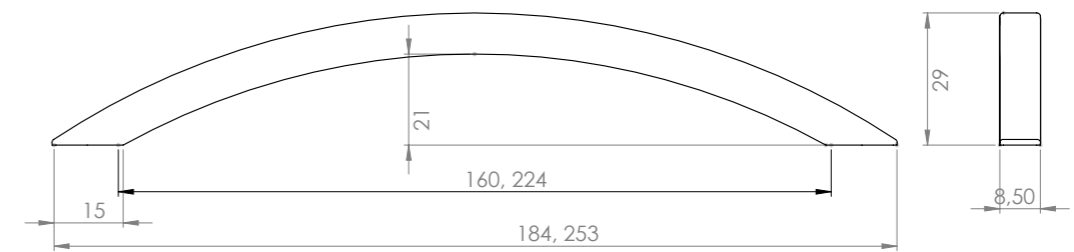

## 191 BAYKUŞ

Ölçü	antik sarı krom matsiyah	İnoks füme	antik nikel antik füme altın
160	17,67	20,31	23,36
224	22,92	26,33	30,28

zamak

Fiyatlarımıza KDV dahil değildir.

27

Ölçü	antik sarı krom matsiyah	İnoks füme	antik nikel antik füme altın
128	15,26	17,56	20,18
160	16,75	19,26	22,15
192	21,76	25,03	28,76
224	26,78	30,81	35,41