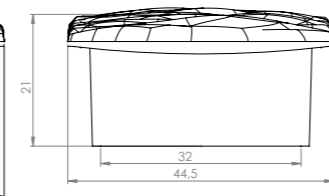

Fiyatlarımıza KDV dahil değildir.