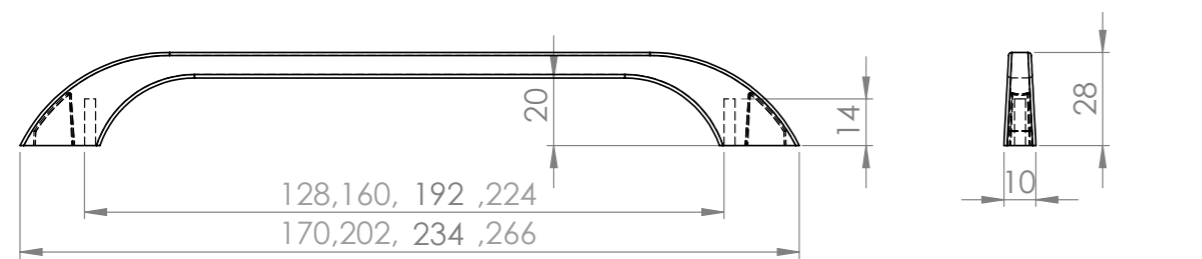

## 191 BAYKUŞ

Ölçü	antik sarı krom matsiyah	İnoks füme	antik nikel antik füme altın
160	17,67	20,31	23,36
224	22,92	26,33	30,28

zamak

Fiyatlarımıza KDV dahil değildir.

27

Ölçü	antik sarı krom matsiyah	İnoks füme	antik nikel antik füme altın
128	15,26	17,56	20,18
160	16,75	19,26	22,15
192	21,76	25,03	28,76
224	26,78	30,81	35,41