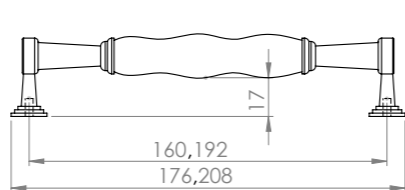

Fiyatlarımıza KDV dahil değildir.