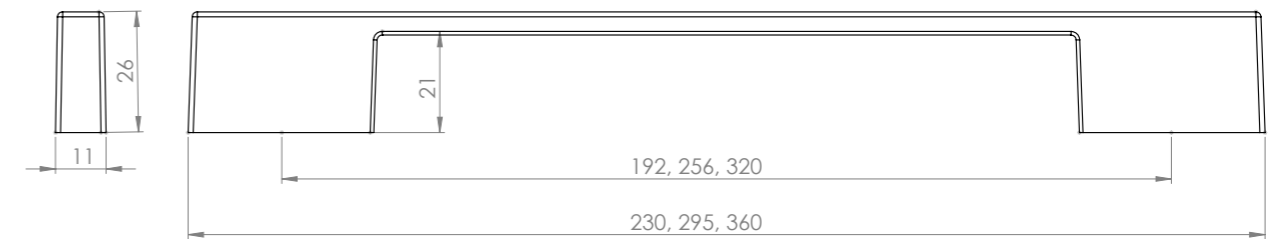

320-KR-SY

320-KR-BY

320-KR-KRM

256-KR-KMZ

Ölçü	antik sarı krom matsiyah	İnoks füme	antik nikel antik füme altın
192	56,53	65,01	74,76
256	61,76	71,02	81,68
320	67,93	78,13	89,84

192-KR-SY

alm

Fiyatlarımıza KDV dahil değildir.