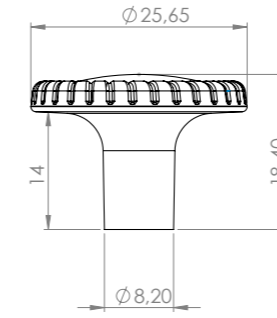

IN

antik sarı krom matsiyah	İnoks füme	antik nikel antik füme altın
5,94	6,83	7,85