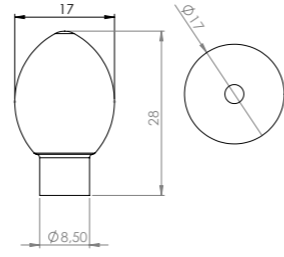

antik sarı krom matsiyah	İnoks füme	antik nikel antik füme altın
6,60	7,59	9,06