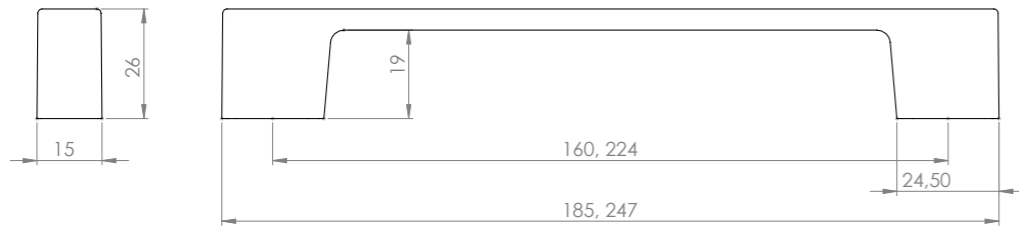

Ölçü	antik sarı krom matsiyah	İnoks füme	antik nikel antik füme altın
160	27,74	31,91	36,70
224	32,09	36,91	42,44

zamak

Fiyatlarımıza KDV dahil değildir.

Ölçü	antik sarı krom matsiyah	İnoks füme	antik nikel antik füme altın
160	12,71	14,61	16,81
224	15,25	17,53	20,16