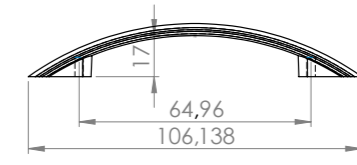

## 2736 KEKİK

128-MKR

128-İN

96-MSY

96-FM

96-MKR

96-KR

Ölçü	antik sarı krom matsiyah	İnoks füme	antik nikel antik füme altın
96	9,24	10,63	12,22
128	10,23	11,76	13,53