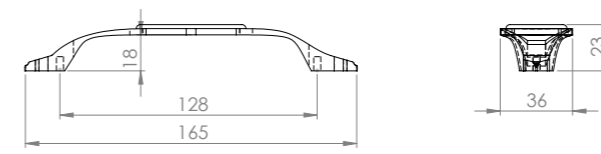

2316 GELİNCİK

antik sarı krom matsiyah	İnoks füme	antik nikel antik füme altın
22,69	26,09	30,00

zamak+porcelain

Fiyatlarımıza KDV dahil değildir.

2317 GÖKNAR

antik sarı krom matsiyah	İnoks füme	antik nikel antik füme altın
17,51	20,13	23,15

2367 FİRUZE

zamak+plastic

antik sarı krom matsiyah	İnoks füme	antik nikel antik füme altın
9,90	11,39	13,10

2352 ÇORUH

antik sarı krom matsiyah	İnoks füme	antik nikel antik füme altın
15,31	17,61	20,26

3005 TERE

zamak+porcelain
zamak+plastic

Tere	antik sarı krom matsiyah	İnoks füme	antik nikel antik füme altın
zmk+pls	8,25	9,49	10,91
zmk+por	11,22	12,90	14,83

Fiyatlarımıza KDV dahil değildir.