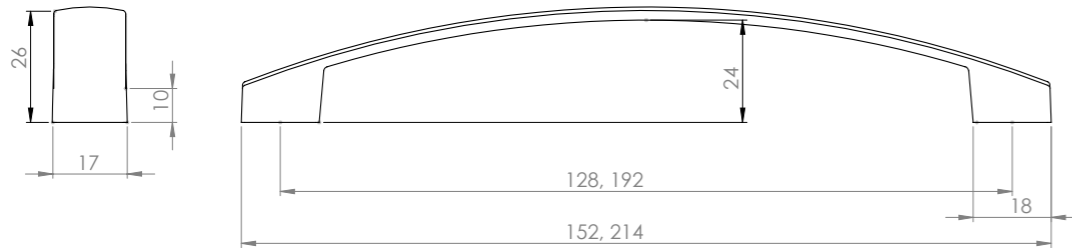

Ölçü	antik sarı krom matsiyah	İnoks füme	antik nikel antik füme altın
128	12,95	14,90	17,13
192	14,59	16,76	19,28

128-MSY

128-IN

128-AS

zamak

Fiyatlarımıza KDV dahil değildir.

192-KR

192-IN