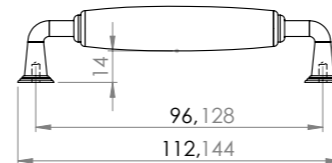

Ölçü	antik sarı krom matsiyah	İnoks füme	antik nikel antik füme altın
96	16,17	18,60	21,38
128	18,48	21,25	24,44

Fiyatlarımıza KDV dahil değildir.