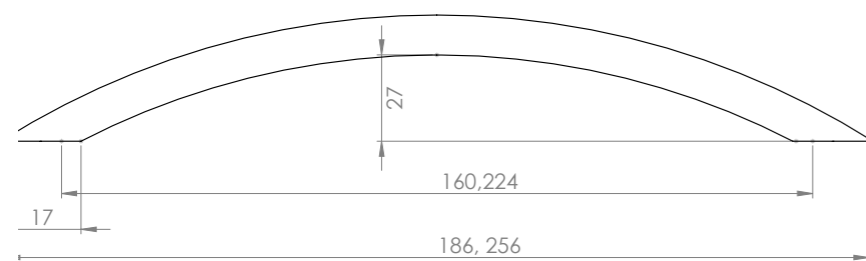

zamak

Fiyatlarımıza KDV dahil değildir.

26