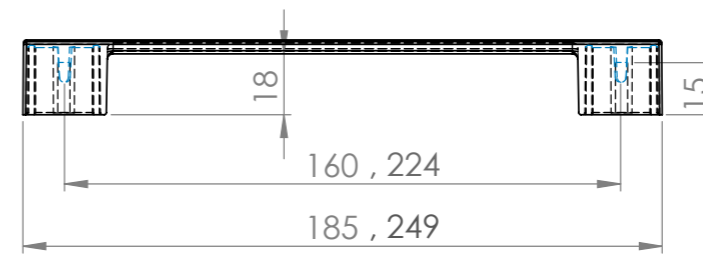

zamak

Fiyatlarımıza KDV dahil değildir.