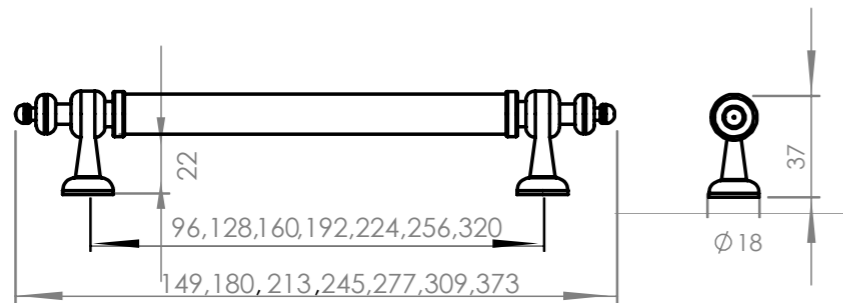

Fiyatlarımıza KDV dahil değildir.