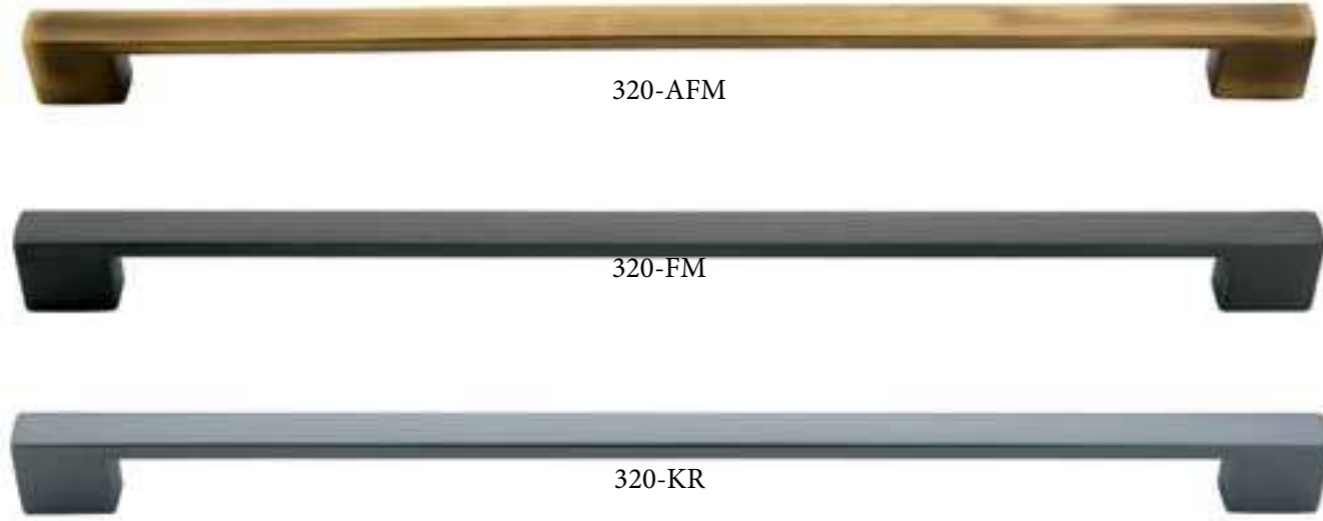

Ölçü	antik sarı krom matsiyah	İnoks füme	antik nikel antik füme altın
192	41,75	48,01	55,23
320	54,20	62,33	71,68

zamak

Ölçü	antik sarı krom matsiyah	İnoks füme	antik nikel antik füme altın
128	21,05	24,21	27,84
160	24,50	28,18	32,41
224	33,00	37,95	43,64

zamak