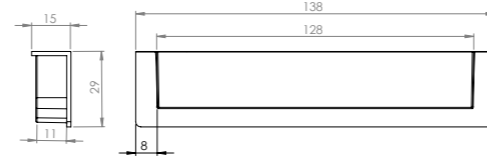

### 1019 KENAR

128-MBY

128-MSY

128-ST

matkrom
16,81

zamak