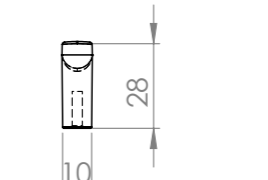

Ölçü	antik sarı krom matsiyah	İnoks füme	antik nikel antik füme altın
96	13,20	15,18	17,46
128	14,85	17,08	19,64

160-AFM

160-ALT

160-ANK

160-FM

160-KR

160-MSY

Ölçü	antik sarı krom matsiyah	İnoks füme	antik nikel antik füme altın
160	26,40	30,36	34,91