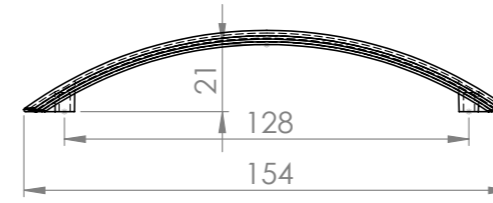

antik sarı krom matsiyah	İnoks füme	antik nikel antik füme altın
7,01	8,42	10,10