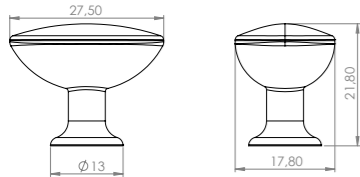

## 2732 ÇİVİT

AFM

AG

ANK

KR

MKR

AS

antik sarı krom matsiyah	İnoks füme	antik nikel antik füme altın
9,08	10,44	12,00