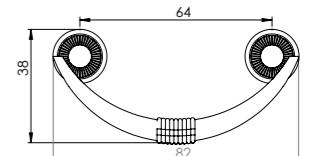

### 2301 TAVŞAN

AS

antik sarı krom matsiyah	İnoks füme	antik nikel antik füme altın
6,34	7,28	8,37

zamak

zmk+alm	0	64	96	128	160	192	224	320	384	512
antik sarı,krom mat siyah	12,38	13,86	15,02	16,63	18,25	20,10	21,95	27,72	196,76	45,16
inoks,füme	14,24	15,94	17,27	19,13	20,99	23,11	25,24	31,88	226,28	51,93
antik nikel,altın antk füme	16,37	18,33	19,86	22,00	24,13	26,58	29,02	36,66	260,22	59,72