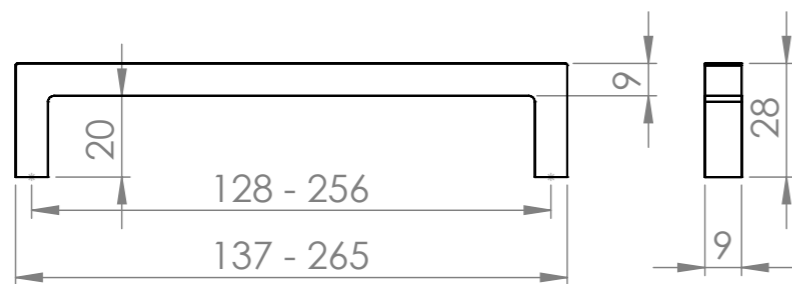

aluminium

Fiyatlarımıza KDV dahil değildir.

128-KR

128-MSY

128-MSY

Ölçü	antik sarı krom matsiyah	İnoks füme	antik nikel antik füme altın
128	16,50	18,98	21,83
256	26,40	30,36	34,91

aluminium

Fiyatlarımıza KDV dahil değildir.