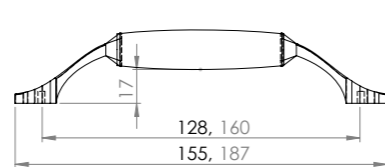

160-AS-236

128-AS-236

160-ALT-329

128-ALT-329

128-AS-112

128-ANK-148

zamak+porcelain

Ölçü	antik sarı krom matsiyah	İnoks füme	antik nikel antik füme altın
128	16,17	18,60	21,38
160	18,48	21,25	24,44