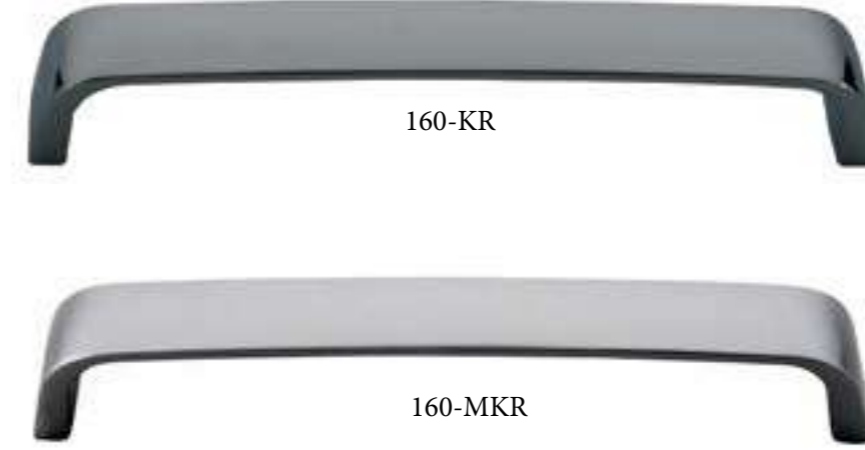

Ölçü	antik sarı krom matsiyah	İnoks füme	antik nikel antik füme altın
192	41,75	48,01	55,23
320	54,20	62,33	71,68

zamak

Ölçü	antik sarı krom matsiyah	İnoks füme	antik nikel antik füme altın
128	21,05	24,21	27,84
160	24,50	28,18	32,41
224	33,00	37,95	43,64

zamak