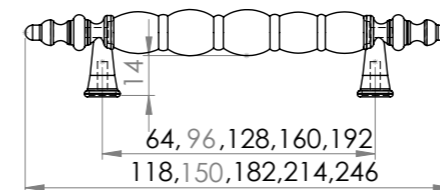

zmk+porcsln	Ölçü	antik sarı krom matsiyah	İnoks füme	antik nikel antik füme altın
2090 Küre 2095 Boncuk	64	18,02	20,72	23,83
	96	23,56	27,09	31,17
	128	30,95	35,59	40,94
	160	40,19	46,22	53,16
	192	56,13	64,55	74,23

Fiyatlarımıza KDV dahil değildir.