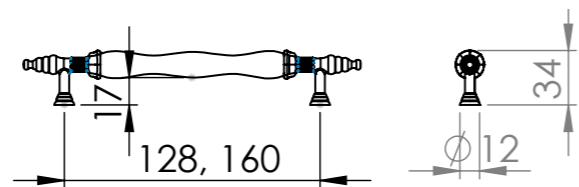

Ölçü	antik sarı krom matsiyah	İnoks füme	antik nikel antik füme altın
128	23,10	26,57	30,56
160	25,87	29,75	34,22

Fiyatlarımıza KDV dahil değildir.

128-AS-137

128-AFM-165

128-ALT-40

128-FM-329

128-KR-272

128-FM-148