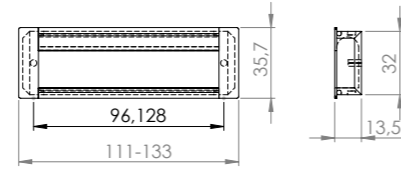

1019 KENAR

matkrom
16,81

zamak

1022 SEDEF

zmk+alm	96	128	160	192	224
MAT krom	14,52	17,79	21,42	24,50	29,60
mat siyah					

707 GAZI

plastic

matkrom
4,13

486 AMAZON

antik sarı krom matsiyah	İnoks füme	antik nikel antik füme altın
14,03	16,13	18,55

Fiyatlarımıza KDV dahil değildir.

2712 ZAMBAK

antik sarı krom matsiyah	İnoks füme	antik nikel antik füme altın
7,85	9,03	10,39

zamak

499 ARENA

Ölçü	antik sarı krom matsiyah	İnoks füme	antik nikel antik füme altın
32	19,78	22,75	26,16

360 PARS

antik sarı krom matsiyah	İnoks füme	antik nikel antik füme altın
18,15	20,87	24,00

Fiyatlarımıza KDV dahil değildir.