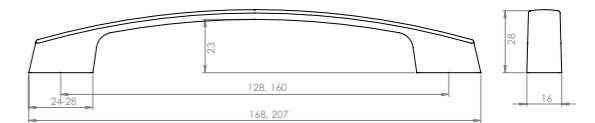

zamak

Fiyatlarımıza KDV dahil değildir.

Ölçü	antik sarı krom matsiyah	İnoks füme	antik nikel antik füme altın
96	13,15	15,12	17,39
160	21,65	24,90	28,63

zamak

Ölçü	antik sarı krom matsiyah	İnoks füme	antik nikel antik füme altın
128	18,91	21,75	25,01
160	26,43	30,39	34,95