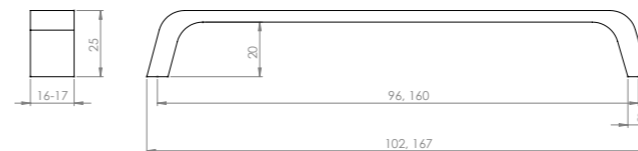

zamak

Fiyatlarımıza KDV dahil değildir.

Ölçü	antik sarı krom matsiyah	İnoks füme	antik nikel antik füme altın
96	13,15	15,12	17,39
160	21,65	24,90	28,63

zamak

Ölçü	antik sarı krom matsiyah	İnoks füme	antik nikel antik füme altın
128	18,91	21,75	25,01
160	26,43	30,39	34,95