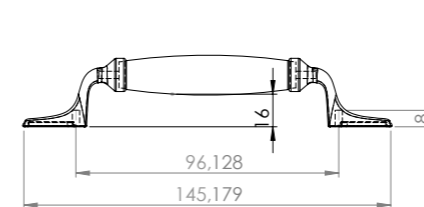

128-ANK-107

96-ANK-107

128-KR-120

96-KR-120

zamak+porcelain

Ölçü	antik sarı krom matsiyah	İnoks füme	antik nikel antik füme altın
96	17,33	19,93	22,92
128	19,64	22,59	25,97

Fiyatlarımıza KDV dahil değildir.