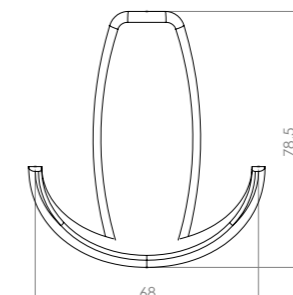

antik sarı krom matsiyah	İnoks füme	antik nikel antik füme altın
10,73	12,33	14,18

zamak

antik sarı krom matsiyah	İnoks füme	antik nikel antik füme altın
15,74	18,10	20,82

zamak