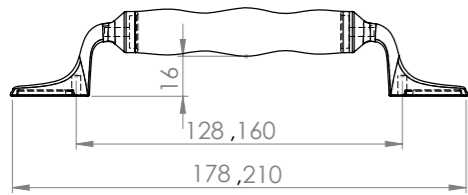

zamak+porcelain

Ölçü	antik sarı krom matsiyah	İnoks füme	antik nikel antik füme altın
128	23,10	26,57	30,56
160	25,41	29,22	33,61

Fiyatlarımıza KDV dahil değildir.

128-AS-188

96-AS-188

128-ALT-165

96-ALT-165