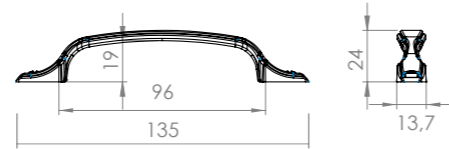

## 2743 SAZ

128-MKR

96-MKR

Plastik	Ölçü	matkrom
Saz	96	6,60
	128	7,43

Fiyatlarımıza KDV dahil değildir.