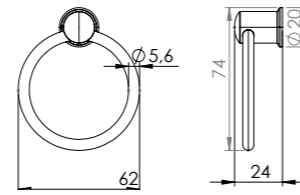

antik sarı krom matsiyah	İnoks füme	antik nikel antik füme altın
12,38	14,23	16,37