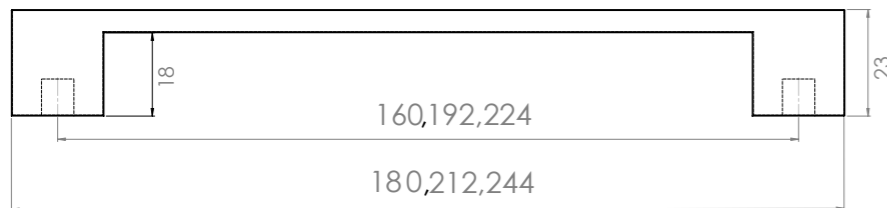

Fiyatlarımıza KDV dahil değildir.