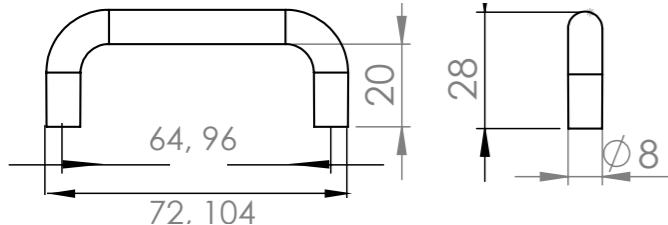

Fiyatlarımıza KDV dahil değildir.

zamak

Ölçü	antik sarı krom matsiyah	İnoks füme	antik nikel antik füme altın
64	9,90	11,39	13,09
96	11,55	13,28	15,27