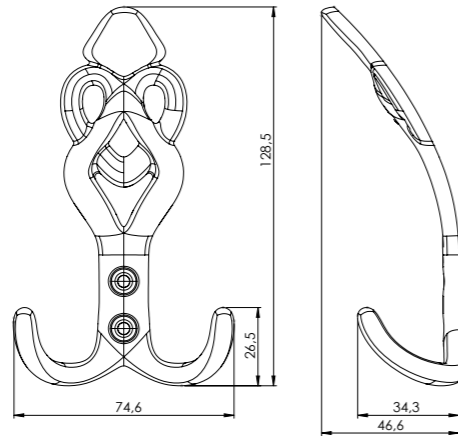

antik sarı krom matsiyah	İnoks füme	antik nikel antik füme altın
19,01	21,86	25,15

zamak