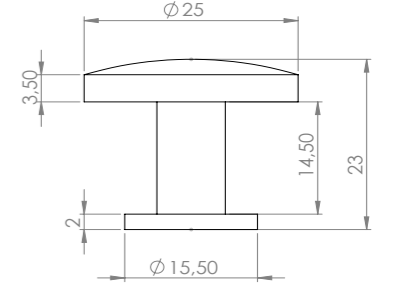

2714 ERBA

antik sarı krom matsiyah	İnoks füme	antik nikel antik füme altın
14,85	17,08	19,64

12 YÜZÜK

antik sarı krom matsiyah	İnoks füme	antik nikel antik füme altın
6,72	7,72	8,88

zamak

281 DÜZ

antik sarı krom matsiyah	İnoks füme	antik nikel antik füme altın
5,63	6,47	7,61

86 MERMİ

antik sarı krom matsiyah	İnoks füme	antik nikel antik füme altın
5,74	6,60	7,59

zamak

2733 EKİN

antik sarı krom matsiyah	İnoks füme	antik nikel antik füme altın
5,94	6,83	7,85