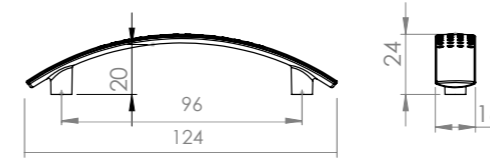

zamak

Ölçü	antik sarı krom matsiyah	İnoks füme	antik nikel antik füme altın
96	10,73	12,34	14,19
128	11,55	13,28	15,44

Fiyatlarımıza KDV dahil değildir.

antik sarı krom matsiyah	İnoks füme	antik nikel antik füme altın
10,73	12,34	14,19

antik sarı krom matsiyah	İnoks füme	antik nikel antik füme altın
7,08	8,15	9,37

zamak

Fiyatlarımıza KDV dahil değildir.