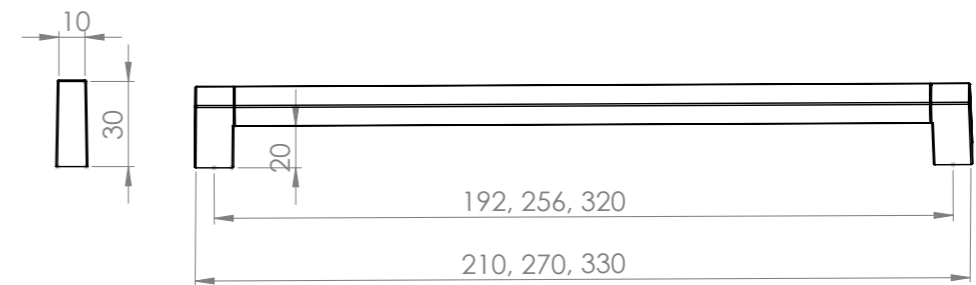

Fiyatlarımıza KDV dahil değildir.