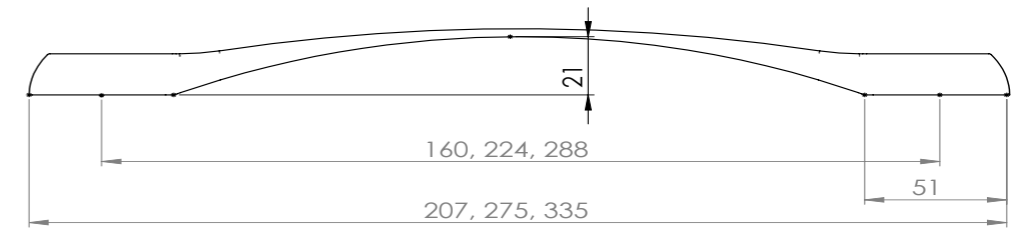

288-IN

288-KR

224-MSY

224-FM

160-ANK

160-AFM

Ölçü	antik sarı krom matsiyah	İnoks füme	antik nikel antik füme altın
160	25,54	29,37	33,78
224	33,30	38,28	44,02
288	40,11	46,13	53,06

zamak