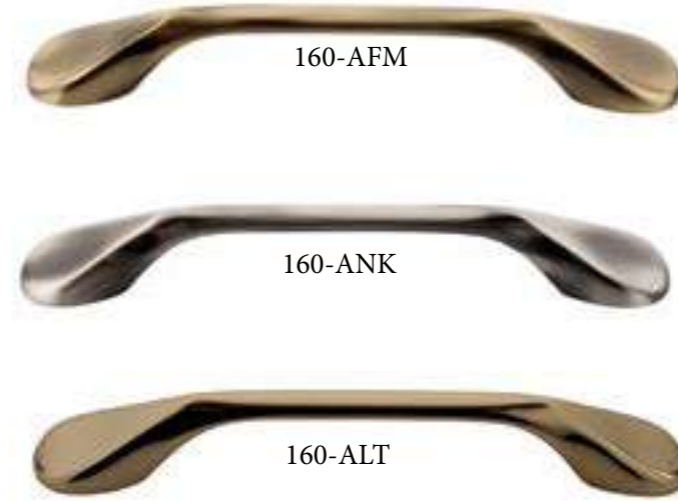

128-AS

160-IN

zamak

Fiyatlarımıza KDV dahil değildir.

224-FM

224-KR

224-MSY

Ölçü	antik sarı krom matsiyah	İnoks füme	antik nikel antik füme altın
160	21,00	24,16	27,79
224	27,44	31,55	36,28