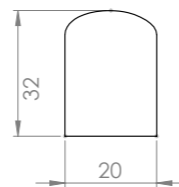

zamak

Fiyatlarımıza KDV dahil değildir.

26