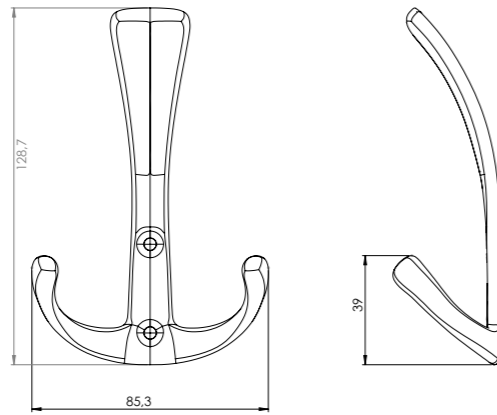

156 ALTAY

antik sarı krom matsiyah	İnoks füme	antik nikel antik füme altın
21,95	25,23	29,02

zamak

359 K.ALTAY

antik sarı krom matsiyah	İnoks füme	antik nikel antik füme altın
7,10	8,16	9,38

zamak