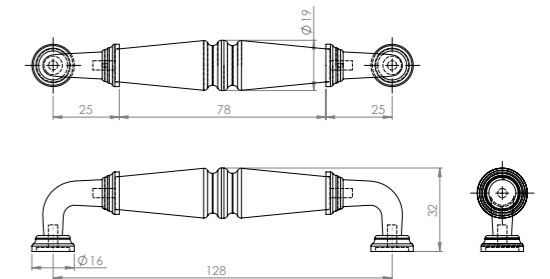

128-MSY-125

96-ALT-128

128-ALT-128

96-ANK-302

128-ANK-302

96-FM-107

128-IN-343

Ölçü	antik sarı krom matsiyah	İnoks füme	antik nikel antik füme altın
96	16,17	18,60	21,38
128	18,48	21,25	24,44