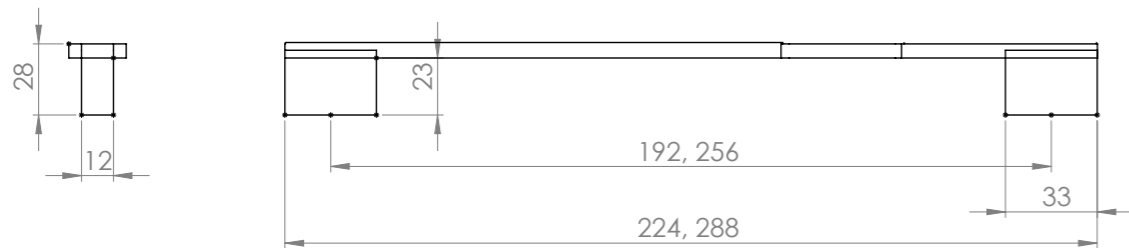

160-ANK

Ölçü	antik sarı krom matsiyah	İnoks füme	antik nikel antik füme altın
192	36,71	42,21	48,54
256	41,89	48,18	55,41

zamak

Ölçü	antik sarı krom matsiyah	İnoks füme	antik nikel antik füme altın
160	24,44	28,10	32,31
224	29,75	34,19	39,32
288	38,76	44,57	51,25