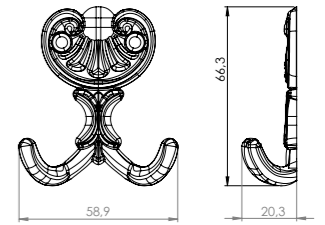

AG

İsim	Kod	antik sarı krom matsiyah	İnoks füme	antik nikel antik füme altın
Begonya	2373	19,80	22,77	26,19
K begonya	2374	12,38	14,23	16,37