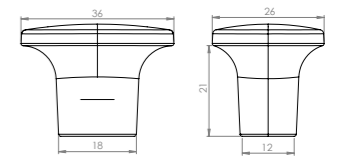

Fiyatlarımıza KDV dahil değildir.