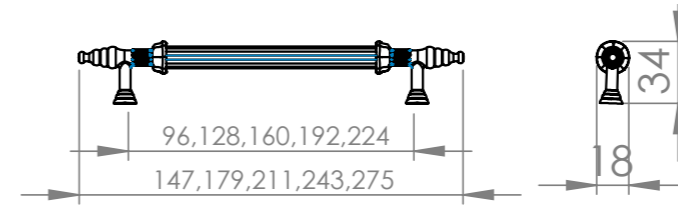

### 1011 AZELYA

128-ALT

128-AFM

Ölçü	antik sarı krom matsiyah	İnoks füme	antik nikel antik füme altın
96	16,53	19,01	21,86
128	17,79	20,46	23,52
160	19,12	21,99	25,29
192	20,30	23,34	26,84
224	21,95	25,24	29,02