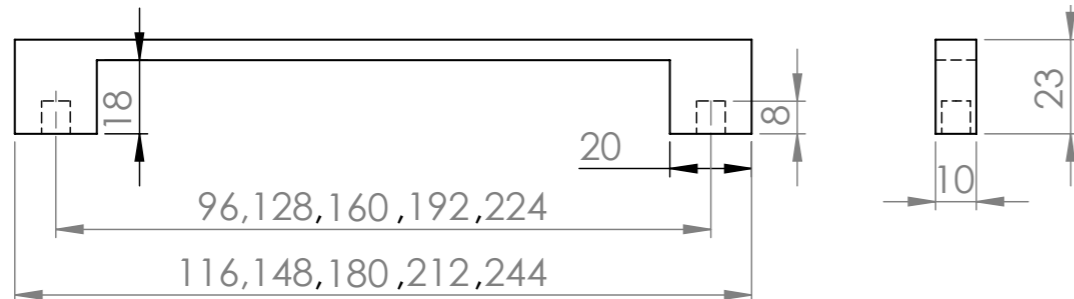

Fiyatlarımıza KDV dahil değildir.

10