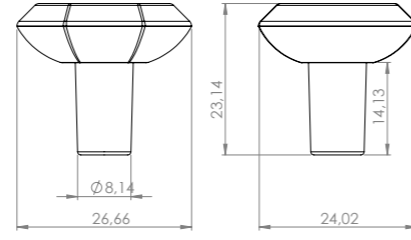

2731 ÇIRÇIR

antik sarı krom matsiyah	İnoks füme	antik nikel antik füme altın
8,58	9,87	11,35

2727 SARGILI

antik sarı krom matsiyah	İnoks füme	antik nikel antik füme altın
5,94	6,83	7,85

2715 GEREN

antik sarı krom matsiyah	İnoks füme	antik nikel antik füme altın
12,79	14,70	16,91

2725 PELİN

antik sarı krom matsiyah	İnoks füme	antik nikel antik füme altın
14,03	16,14	18,55

zamak

Fiyatlarımıza KDV dahil değildir.

zamak

Fiyatlarımıza KDV dahil değildir.