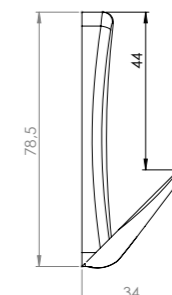

antik sarı krom matsiyah	İnoks füme	antik nikel antik füme altın
10,73	12,33	14,18

zamak

antik sarı krom matsiyah	İnoks füme	antik nikel antik füme altın
15,74	18,10	20,82

zamak