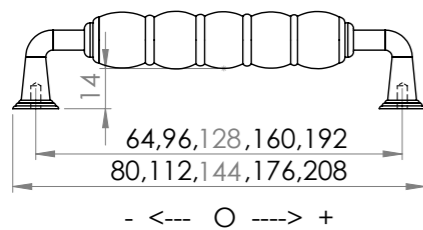

64-MSY

zamak+porcelain

zamak+plastic

zmk+plmr	Ölçü	antik sarı krom matsiyah	İnoks füme	antik nikel antik füme altın
2090 Küre 2095 Boncuk	64	12,97	14,92	17,16
	96	14,95	17,19	19,77
	128	18,81	21,63	24,87
	160	20,94	24,07	27,69
	192	24,77	28,48	32,75