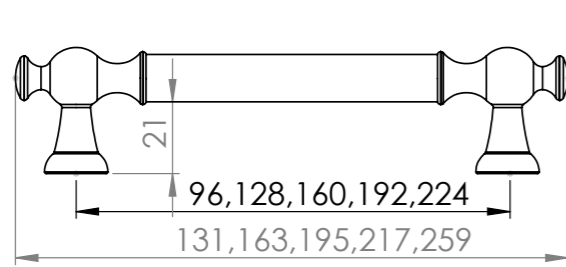

### 1009 SEMEN

192-ALT

128-IN

Ölçü	antik sarı krom matsiyah	İnoks füme	antik nikel antik füme altın
96	21,98	25,27	29,07
128	23,23	26,72	30,72
160	24,57	28,25	32,49
192	25,74	29,60	34,04
224	27,23	31,31	36,01