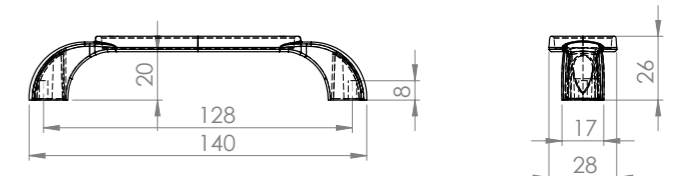

Fiyatlarımıza KDV dahil değildir.