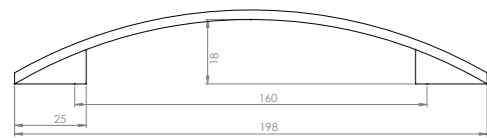

Fiyatlarımıza KDV dahil değildir.