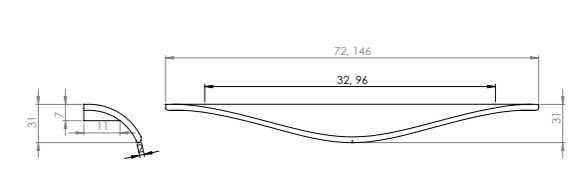

## 1027 KIVRIK

96-FM

96-MKR

32-AS

32-IN

Ölçü	antik sarı krom matsiyah	İnoks füme	antik nikel antik füme altın
32	7,69	8,84	10,17
96	13,71	15,77	18,13

zamak

Fiyatlarımıza KDV dahil değildir.