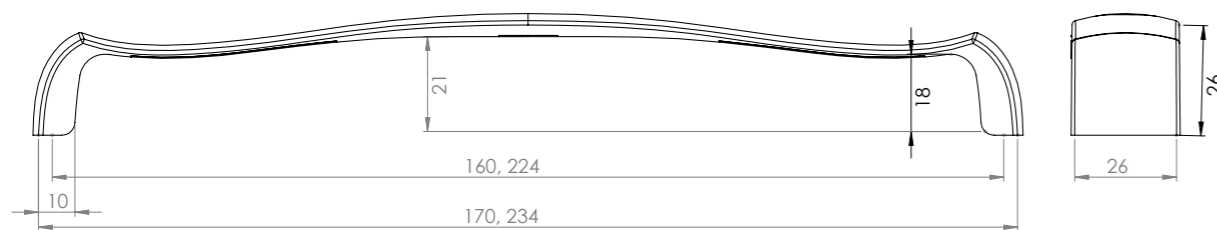

Fiyatlarımıza KDV dahil değildir.