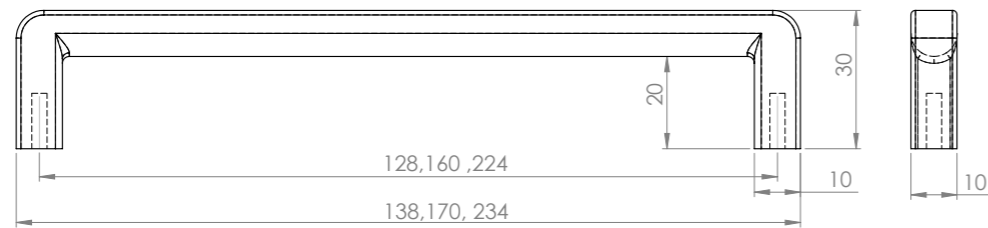

Ölçü	antik sarı krom matsiyah	İnoks füme	antik nikel antik füme altın
128	22,87	26,30	30,24
160	24,50	28,18	32,41
224	30,05	34,55	39,73

320-IN

Ölçü	antik sarı krom matsiyah	İnoks füme	antik nikel antik füme altın
160	22,84	26,27	30,21
224	29,75	34,22	39,35
320	36,65	42,14	48,48