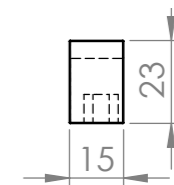

## 907 ORTA KÖPRÜ

224-AFM

224-ANK

192-MSY

192-IN

160-KR

160-MKR

Ölçü	antik sarı krom matsiyah	İnoks füme	antik nikel antik füme altın
160	20,69	23,79	27,36
192	22,36	25,71	29,57
224	23,76	27,32	31,42