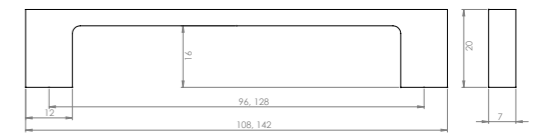

zamak

128-ANK

128-KR

128-IN

96-FM

96-MSY

96-ST

Ölçü	antik sarı krom matsiyah	İnoks füme	antik nikel antik füme altın
96	9,92	11,40	13,10
128	11,37	13,08	15,05