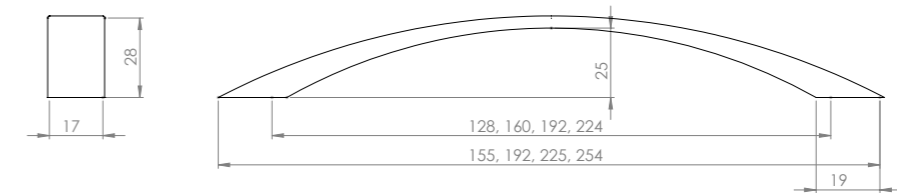

160-AS

128-AFM

128-AG

Ölçü	antik sarı krom matsiyah	İnoks füme	antik nikel antik füme altın
128	14,59	16,76	19,28
160	18,48	21,27	24,46
192	19,14	22,01	25,31
224	21,32	24,52	28,19

zamak

Fiyatlarımıza KDV dahil değildir.