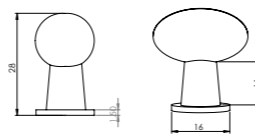

### 88 MİSKET

ALT

AS

FM

KR

AFM

antik sarı krom matsiyah	İnoks füme	antik nikel antik füme altın
7,05	8,10	9,31

Fiyatlarımıza KDV dahil değildir.