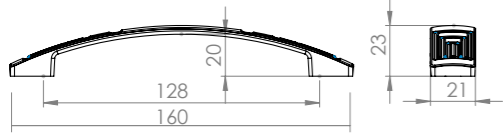

antik sarı krom matsiyah	İnoks füme	antik nikel antik füme altın
18,15	20,87	24,01

zamak