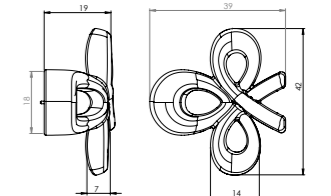

Fiyatlarımıza KDV dahil değildir.