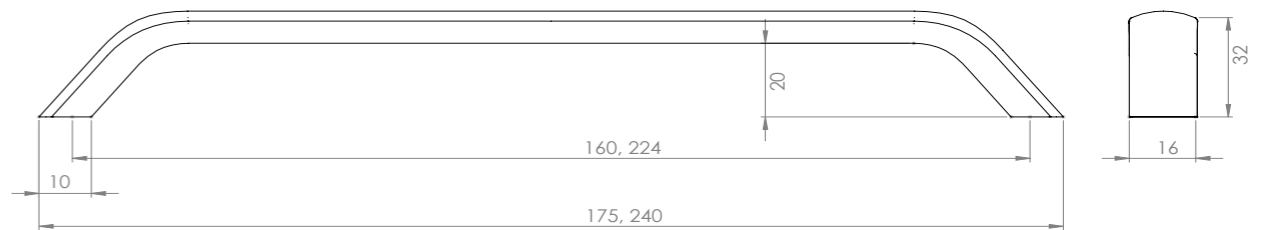

Fiyatlarımıza KDV dahil değildir.