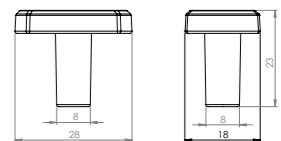

2714 ERBA

antik sarı krom matsiyah	İnoks füme	antik nikel antik füme altın
14,85	17,08	19,64

12 YÜZÜK

antik sarı krom matsiyah	İnoks füme	antik nikel antik füme altın
6,72	7,72	8,88

zamak

281 DÜZ

antik sarı krom matsiyah	İnoks füme	antik nikel antik füme altın
5,63	6,47	7,61

86 MERMİ

antik sarı krom matsiyah	İnoks füme	antik nikel antik füme altın
5,74	6,60	7,59

zamak

2733 EKİN

antik sarı krom matsiyah	İnoks füme	antik nikel antik füme altın
5,94	6,83	7,85