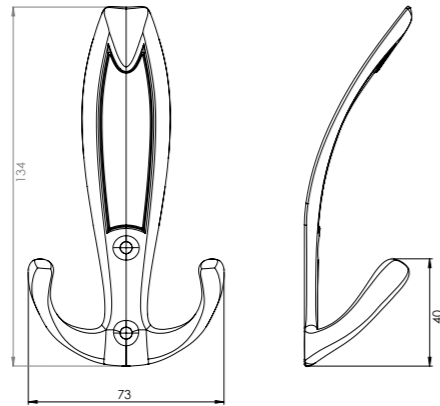

Fiyatlarımıza KDV dahil değildir.

124

zamak

Fiyatlarımıza KDV dahil değildir.

125

antik sarı krom matsiyah	İnoks füme	antik nikel antik füme altın
24,22	27,85	32,03

zamak

zamak