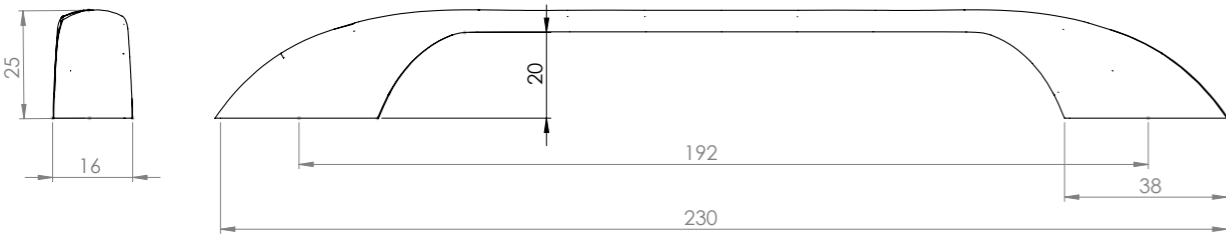

Ölçü	antik sarı krom matsiyah	İnoks füme	antik nikel antik füme altın
192	28,38	32,64	37,54

zamak

Fiyatlarımıza KDV dahil değildir.