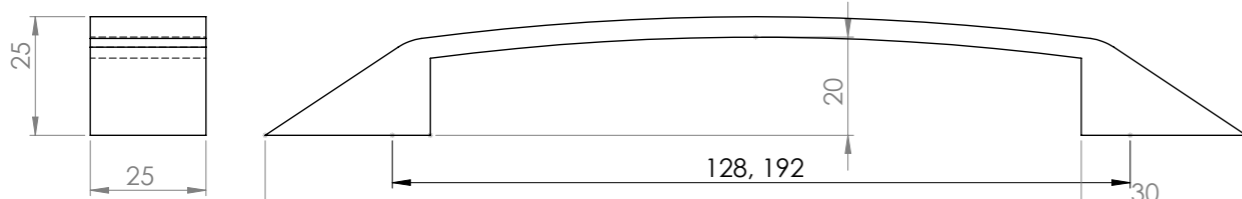

zamak

Fiyatlarımıza KDV dahil değildir.

160-ANK

128-ANK

128-IN

128-MSY

96-MKR

Ölçü	antik sarı krom matsiyah	İnoks füme	antik nikel antik füme altın
96	12,14	13,96	16,05
128	15,26	17,56	20,19
160	16,12	18,53	21,31