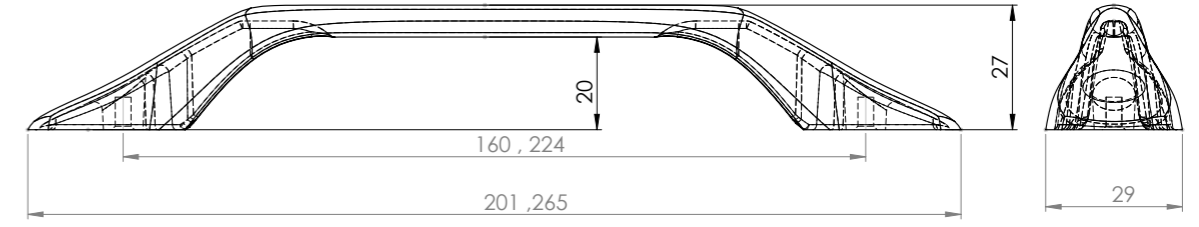

Fiyatlarımıza KDV dahil değildir.