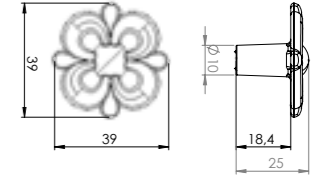

## 2314 DEFNE

128-AG

128-ANK

128-ALT

Zamak	Ölçü	antik sarı krom matsiyah	İnoks füme	antik nikel antik füme altın
Defne	128	12,92	14,83	17,06

zamak