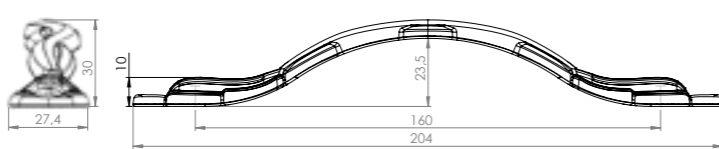

Ölçü	antik sarı krom matsiyah	İnoks füme	antik nikel antik füme altın
96	8,23	9,47	10,89
128	11,81	13,58	15,63