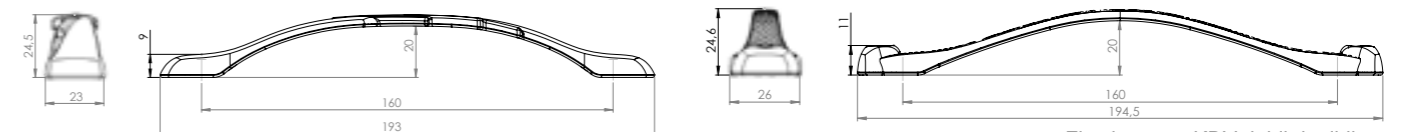

Fiyatlarımıza KDV dahil değildir.