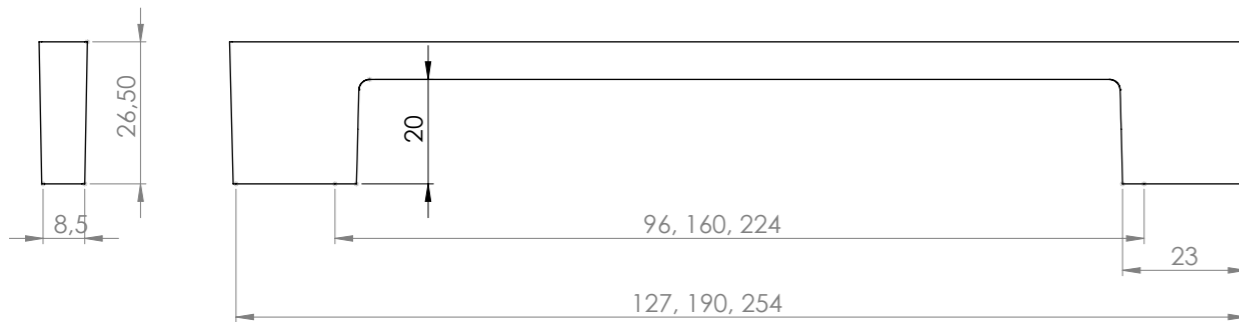

### 2738 KETEN

224-MSY

224-KR

160-IN

160-MKR

96-MSY

Ölçü	antik sarı krom matsiyah	İnoks füme	antik nikel antik füme altın
96	22,21	25,54	29,37
160	25,95	29,87	34,35
224	32,09	36,91	42,45

zamak