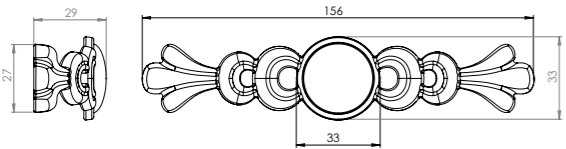

zamak+porcelain

Fiyatlarımıza KDV dahil değildir.