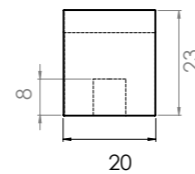

Fiyatlarımıza KDV dahil değildir.