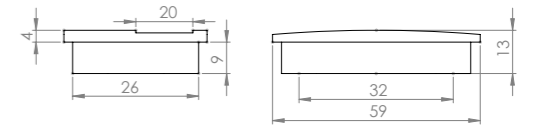

## 1018 TAZI

32-AFM

32-ANK

32FM

32-KR

32-IN

antik sarı krom matsiyah	İnoks füme	antik nikel antik füme altın
10,40	15,59	17,94

Fiyatlarımıza KDV dahil değildir.