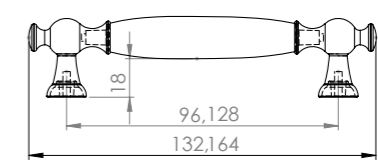

96-ALT-40

128-KR-302

96-KR-302

128-FM-000

zamak+porcelain

Fiyatlarımıza KDV dahil değildir.

101

Ölçü	antik sarı krom matsiyah	İnoks füme	antik nikel antik füme altın
96	27,72	31,88	36,66
128	30,03	34,53	39,72