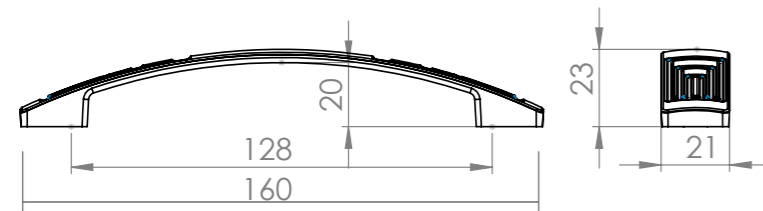

96-ANK

96-FM

96-KR

96-IN

zamak

Ölçü	antik sarı krom matsiyah	İnoks füme	antik nikel antik füme altın
96	10,73	12,34	14,19
128	11,55	13,28	15,44

Fiyatlarımıza KDV dahil değildir.

96-AFM