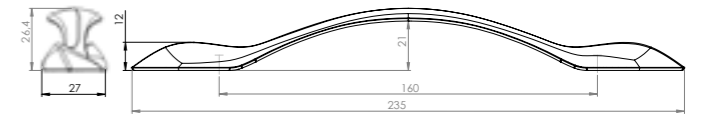

Fiyatlarımıza KDV dahil değildir.