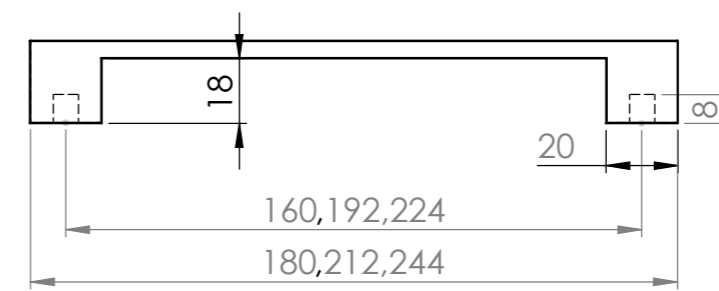

## 907 ORTA KÖPRÜ

224-AFM

224-ANK

192-MSY

192-IN

160-KR

160-MKR

Ölçü	antik sarı krom matsiyah	İnoks füme	antik nikel antik füme altın
160	20,69	23,79	27,36
192	22,36	25,71	29,57
224	23,76	27,32	31,42